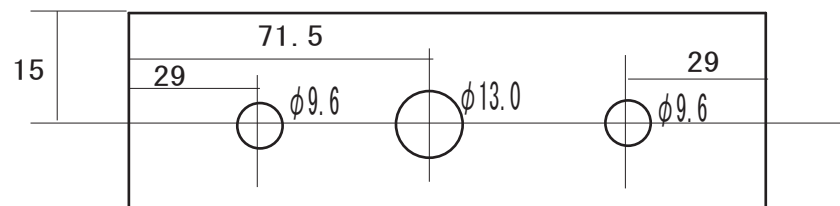

143x113x44

箱屋 semi-order 図面

No. FD2-4