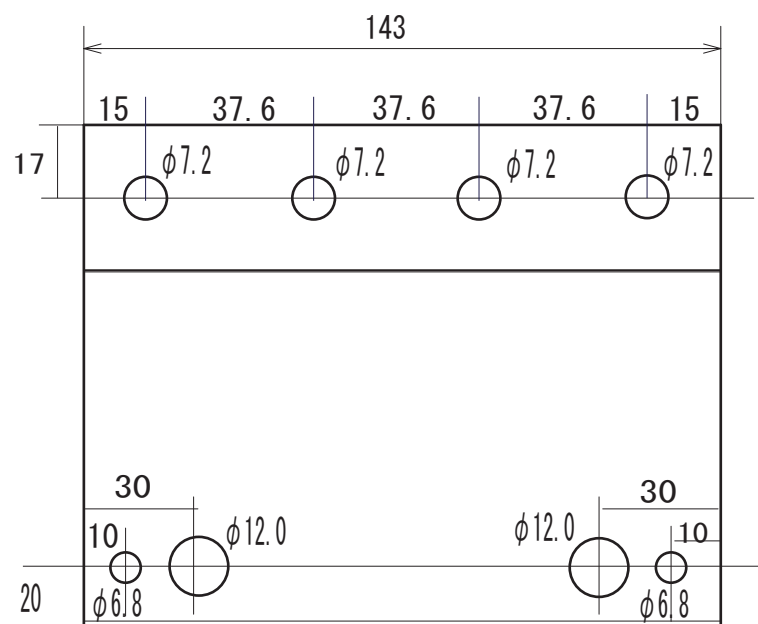

143x113x44

箱屋 semi-order 図面

No. FD2-4