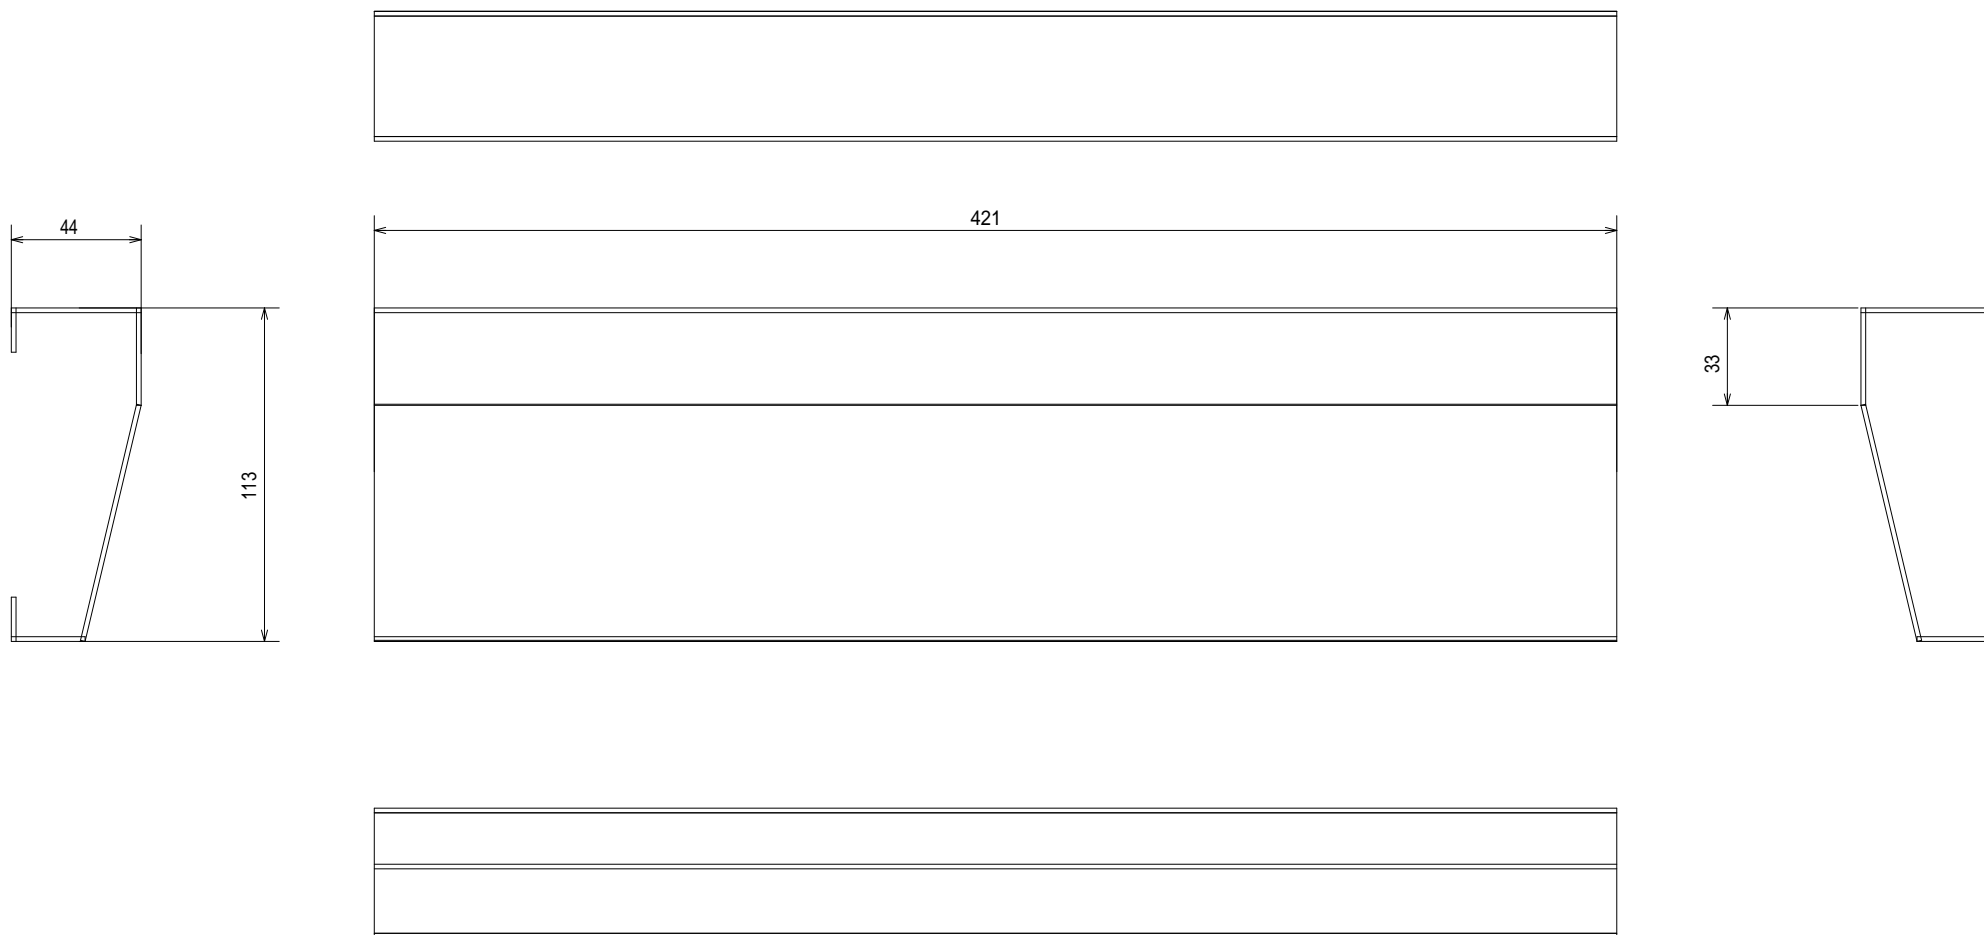

# 箱屋 semi-order 図面

No. SL-425HN-BK